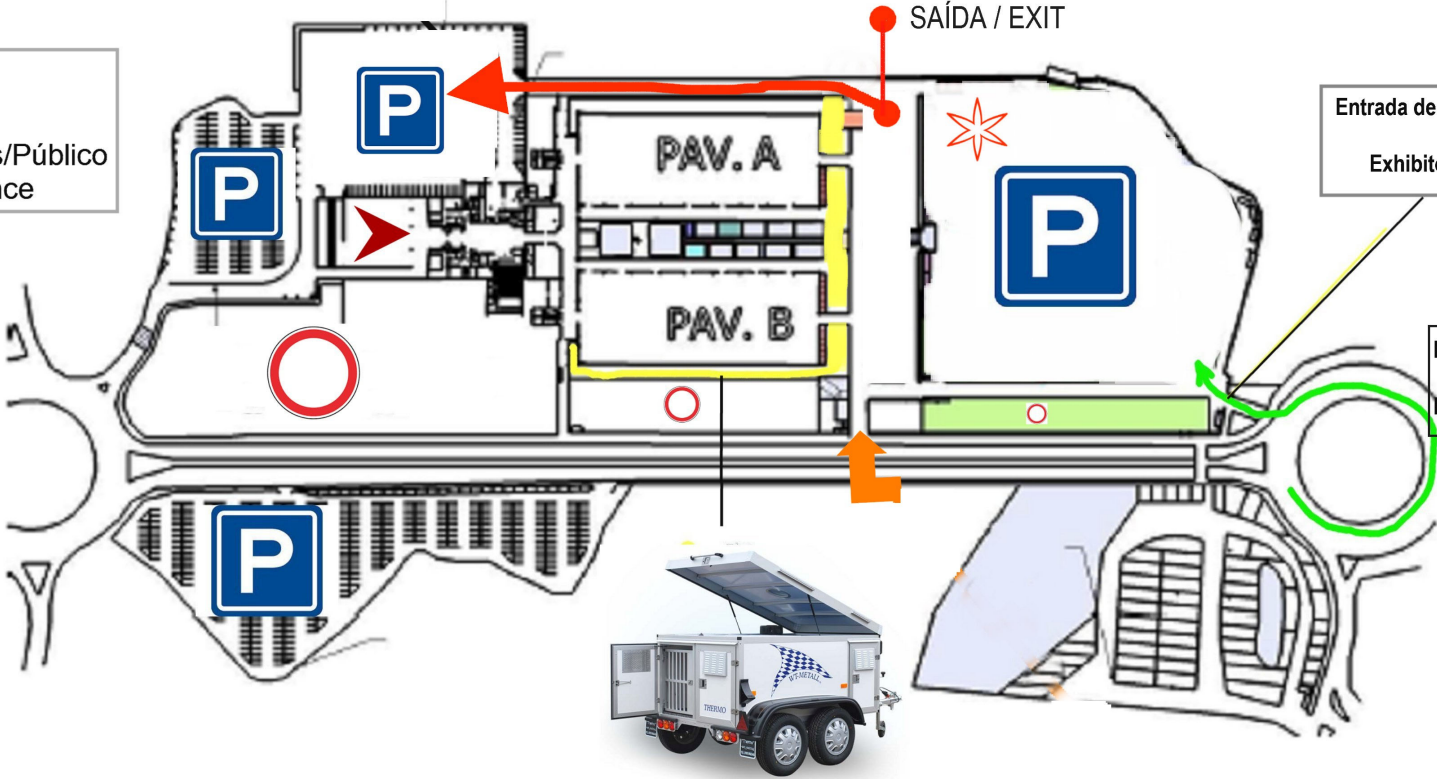

Guarded parking for motor caravans with electricity and water for free*.
(* PLEASE KEEP THE SITE CLEAN!)
Parque vigiado para autocaravanas com electricidade e água grátis*.
(* POR FAVOR MANTENHA O LOCAL LIMPO!)

Entrada de Visitantes/Público
Visitors/Public Entrance