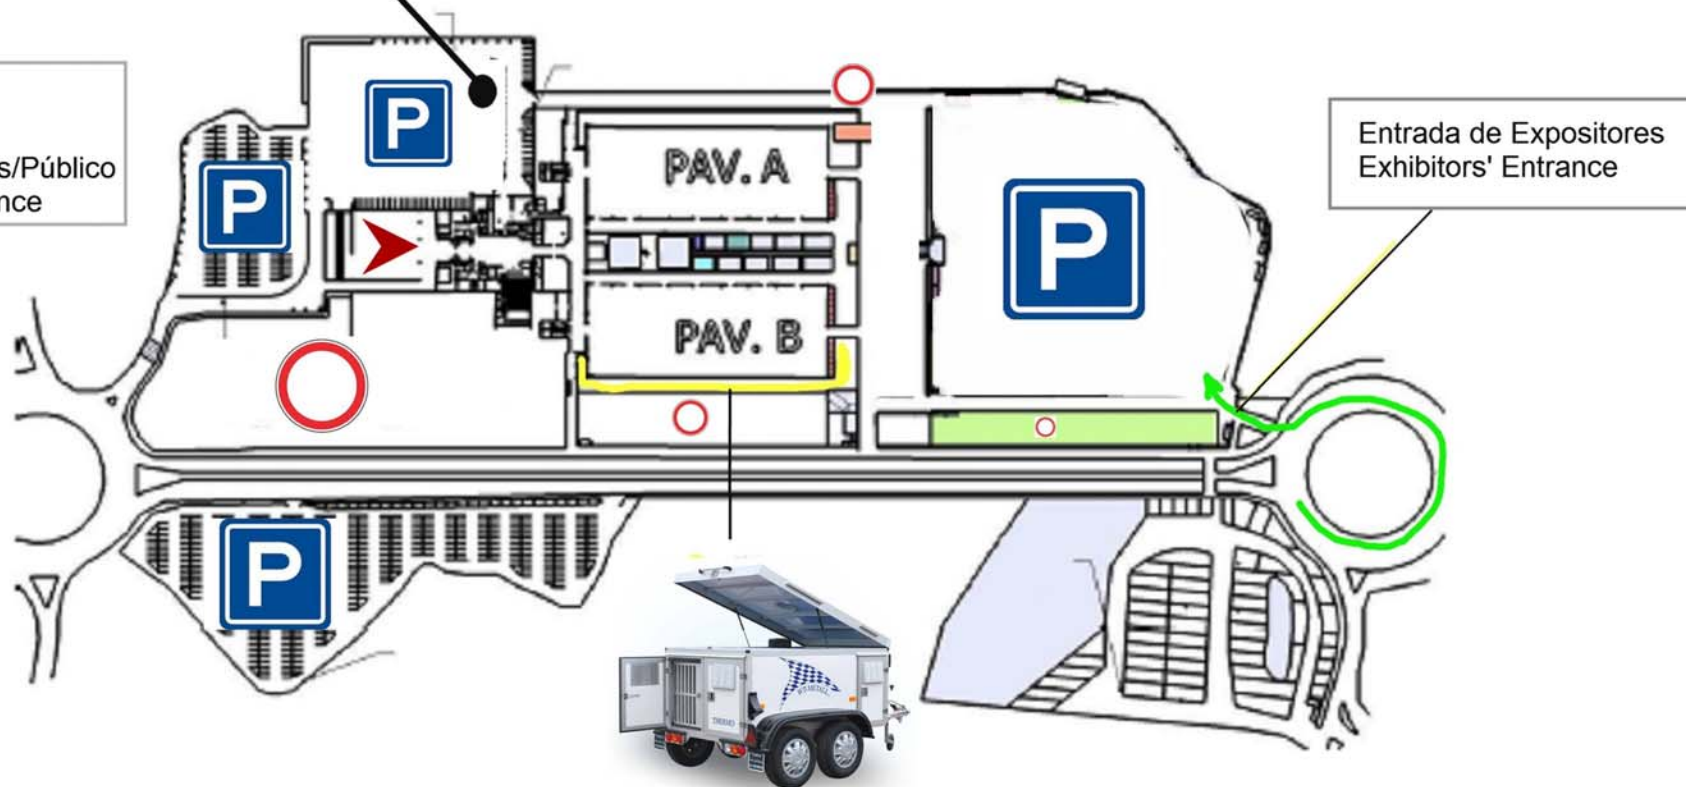

Parque noturno para autocaravanas com vigilância e água disponível.
Guarded overnight parking for motor caravans with available water.

Entrada de Visitantes/Público
Visitors/Public Entrance

Entrada de Expositores
Exhibitors' Entrance

A zona amarela destina-se ao estacionamento de atrelados durante o horário da exposição.
The yellow zone is for parking dog trailers during show time.